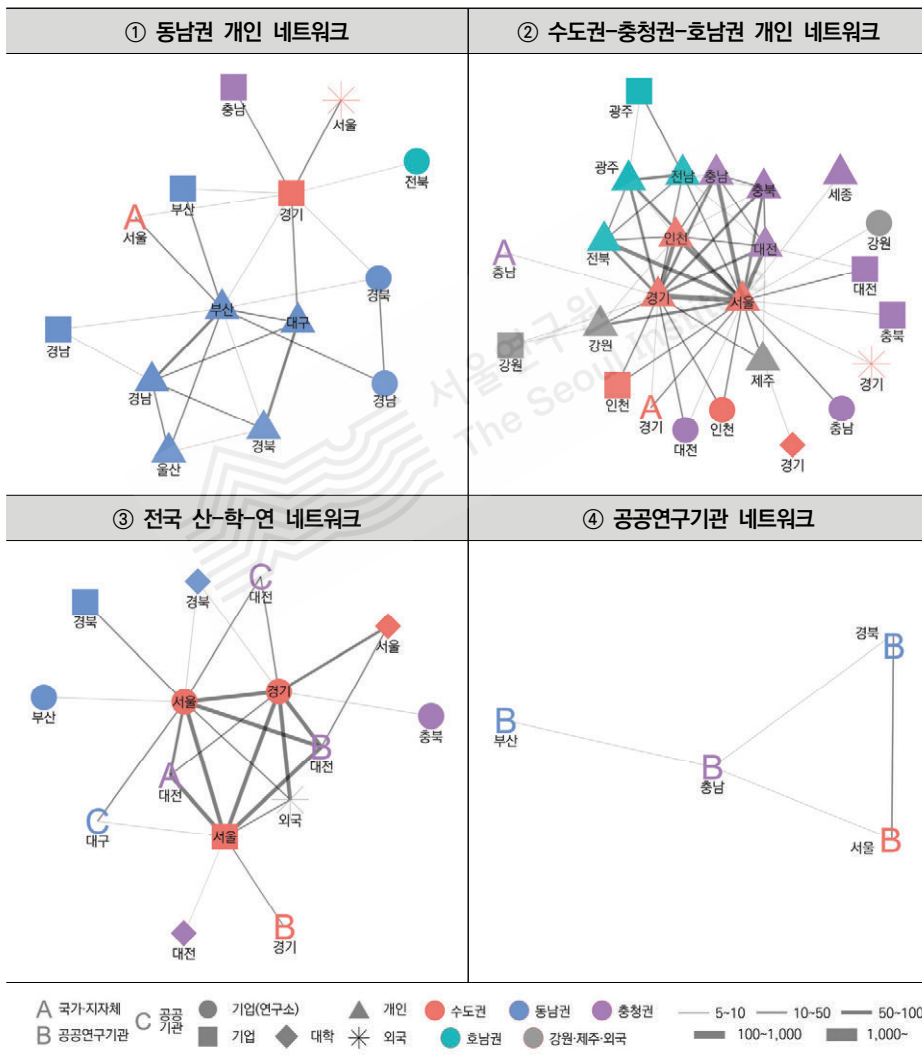

부록. 지역·출원인 간 네트워크의 커뮤니티 구분 결과

[표 1] 지역·출원인 간 공동출원 네트워크의 커뮤니티 (2000~2004년)

[표 2] 지역·출원인 간 공동출원 네트워크의 커뮤니티(2005~2009년)

[표 3] 지역·출원인 간 공동출원 네트워크의 커뮤니티(2010~2014년)

[표 4] 지역·출원인 간 공동출원 네트워크의 커뮤니티(2000~2004년)