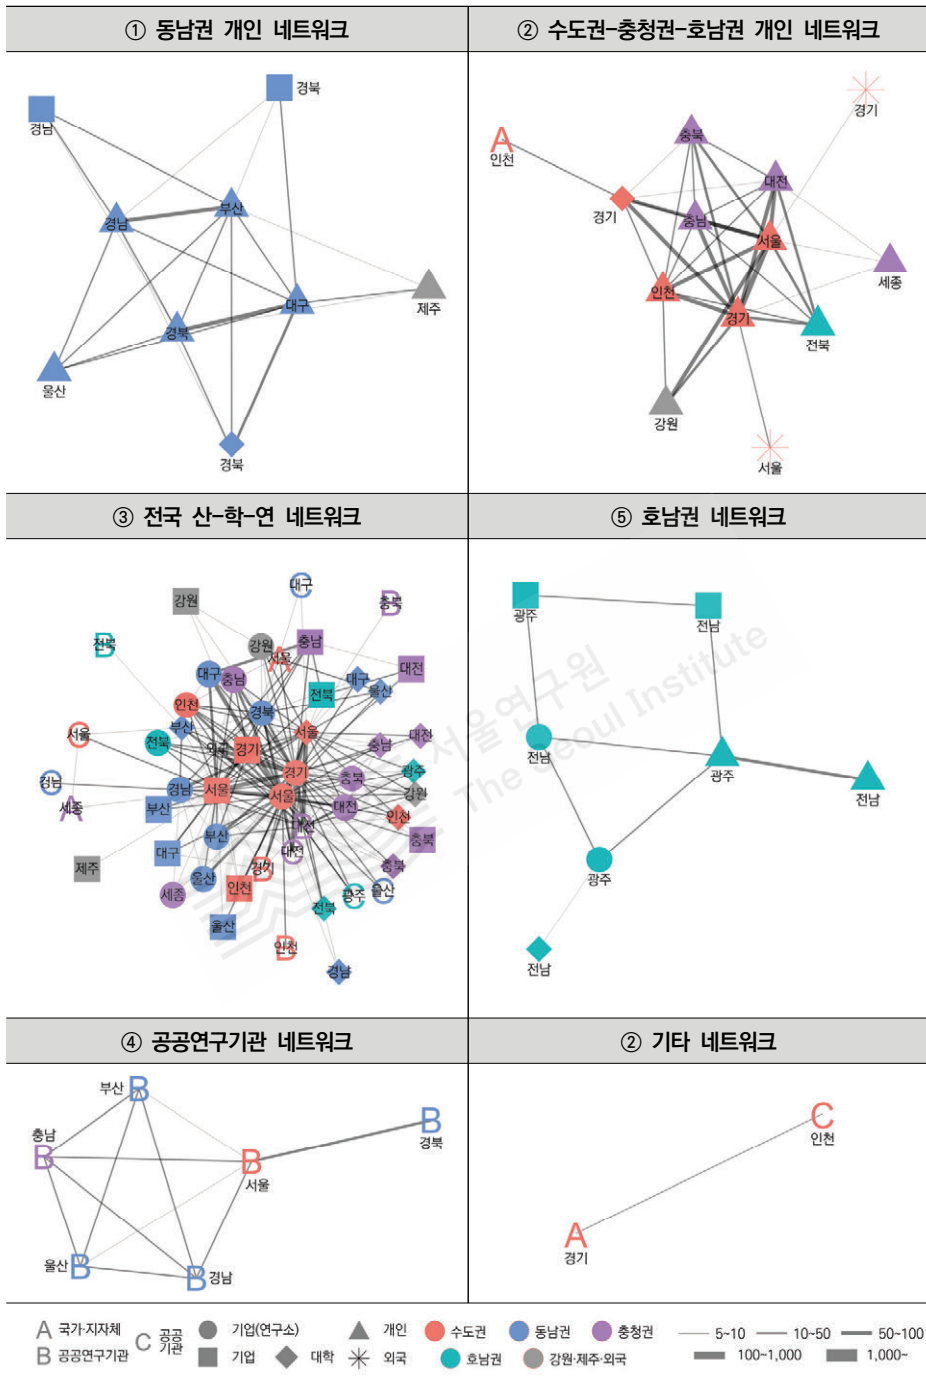

부록. 지역·출원인 간 네트워크의 커뮤니티 구분 결과

[표 1] 지역·출원인 간 공동출원 네트워크의 커뮤니티 (2000~2004년)

[표 2] 지역·출원인 간 공동출원 네트워크의 커뮤니티(2005~2009년)

[표 3] 지역·출원인 간 공동출원 네트워크의 커뮤니티(2010~2014년)

[표 4] 지역·출원인 간 공동출원 네트워크의 커뮤니티(2000~2004년)