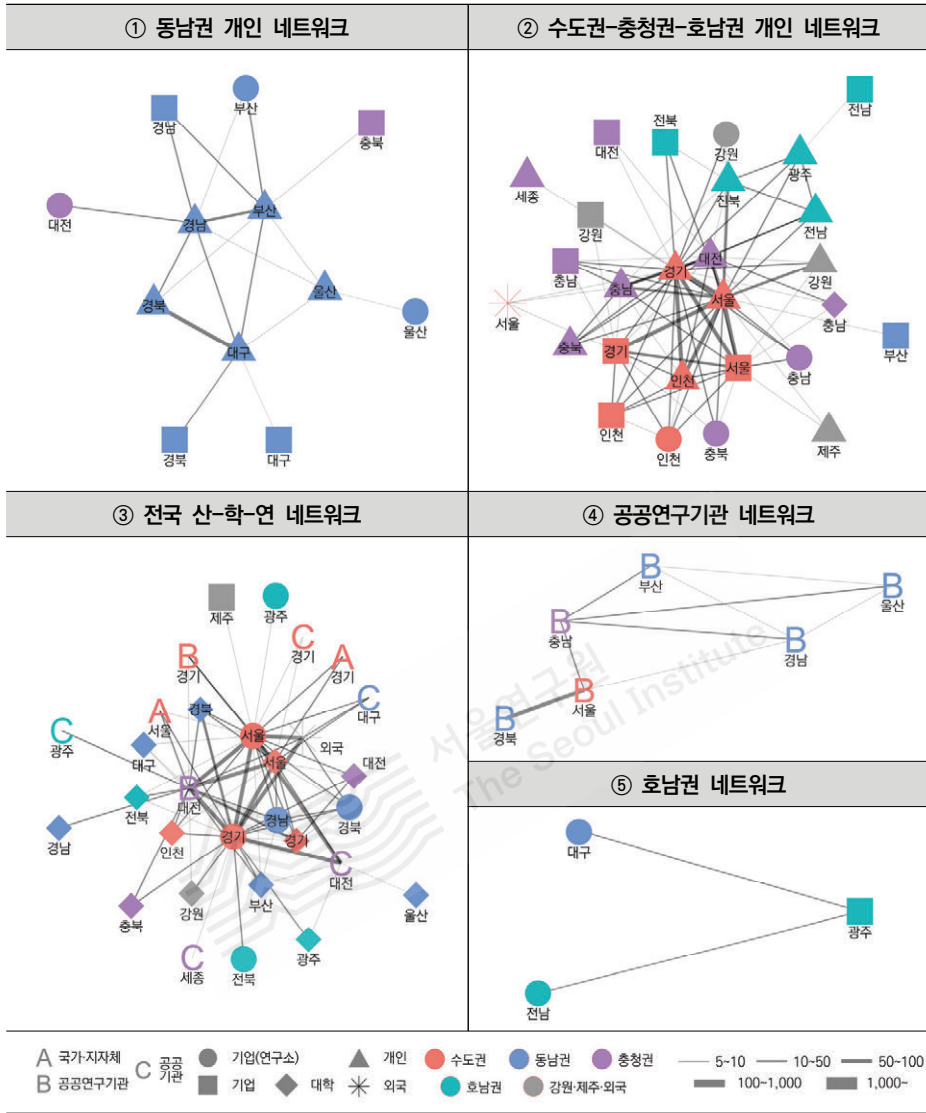

부록. 지역·출원인 간 네트워크의 커뮤니티 구분 결과

[표 1] 지역·출원인 간 공동출원 네트워크의 커뮤니티 (2000~2004년)

[표 2] 지역·출원인 간 공동출원 네트워크의 커뮤니티(2005~2009년)

[표 3] 지역·출원인 간 공동출원 네트워크의 커뮤니티(2010~2014년)

[표 4] 지역·출원인 간 공동출원 네트워크의 커뮤니티(2000~2004년)